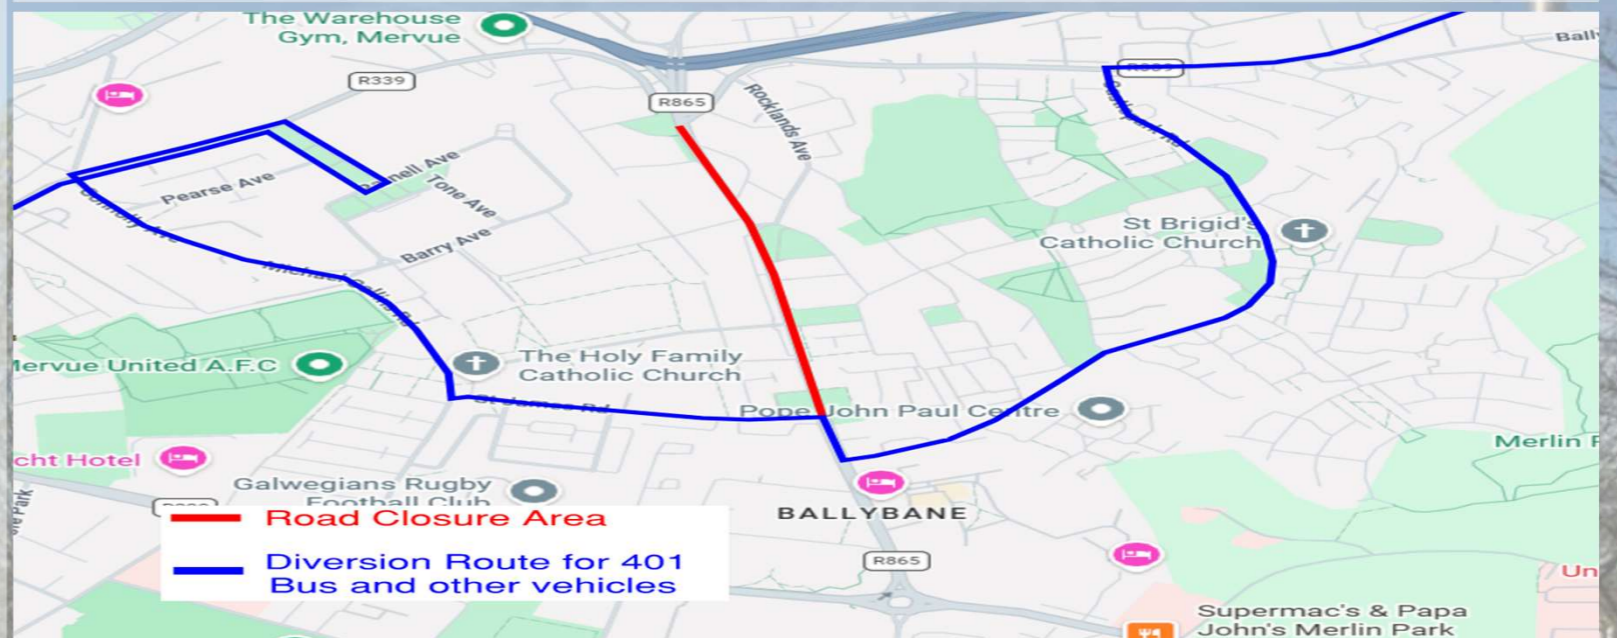

Beidh Dúnadh Bóithre i bhfeidhm ón 9:30am – 4:00pm, Luan go hAoine ar na dátaí seo a leanas:

- Dé Luain an 27 Aibreán ar feadh tuairim is 3 seachtaine ar Bhóthar an Bhaile Bháin ó Bhóthar San Séamus go dtí acomhal Bhóthar Mhuine Mheá, agus d’fheadfaí Bóthar Mhuine Mheá Thoir agus Thiar a dhúnadh ag an acomhal ar Bhóthar an Bhaile Bháin ina dhiaidh sin ar feadh tréimhsí gearra.
- Ní chuirfear tús leis an obair ar Bhóthar an Bhaile Bháin go dtí go mbeidh an obair ar Bhóthar Pháirc an Chaisleáin críochnaithe.

Beidh bealach isteach agus amach ag feithiclí áitiúla ar thaobh amháin den bhóthar ag t-am ar fad, beidh comharthaíocht agus maoir ar fáil chun daoine áitiúla a chur ar an eolas faoi na bealaí atreoraithe atá i bhfeidhm chuig a dtithe. Iarraimid oraibh a bheith foighneach nuair atá na maoir bhur gcur bealach atreoraithe. Beidh rochtain ag coisithe agus ag deiseanna a bhfuil rothaí orthu ar an mbóthar an t-am ar fad.

Seirbhísí Bus

Déanfar seirbhísí bus a atreorú ó Bhóthar an Bhaile Bháin idir 9.30am – 4.00pm, agus leanfaidh siad an bealach atreoraithe atá sa léaráid ar an mbileog seo. Rithfidh na busanna mar is gnáth gach tráth eile. Cuirfear comharthaíocht in airde freisin ag gach stad bus chun paisinéirí a chur ar an eolas faoin stad bus malartach a bheidh ar Bhóthar San Séamas nó ar Bhóthar Mhichíl Uí Choileáin.

Ón 27 Aibreán - Bus 401 agus feithiclí eile Bealach atreoraithe idir 9.30am – 4.00pm, Luan - Aoine