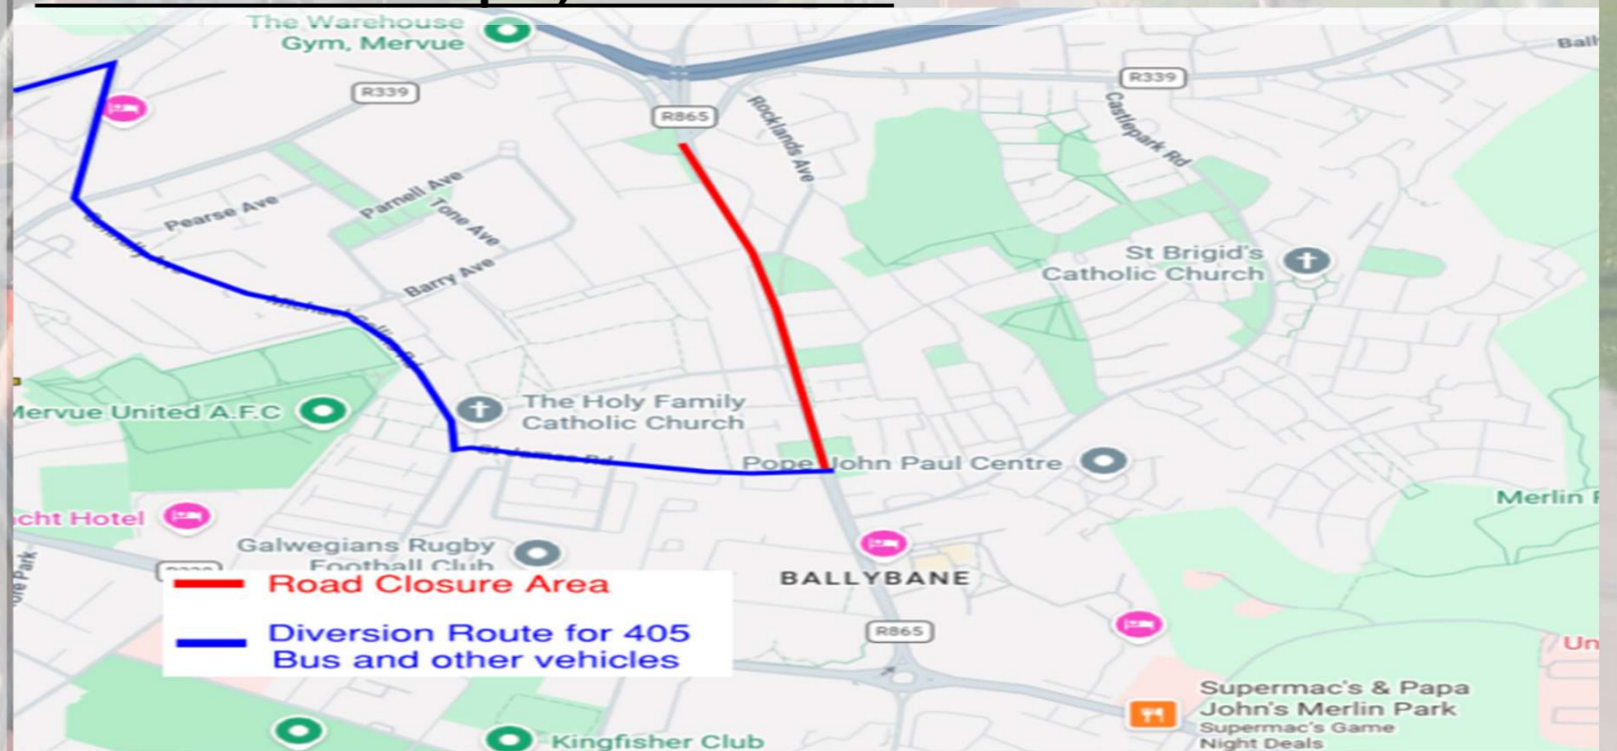

Ón 27 Aibreán - Bus 405 agus feithiclí eile Bealach atreoraithe idir 9.30am – 4.00pm, Luan - Aoine

Chun tuilleadh eolais a fháil:

- Déan teagmháil le foireann tionscadail Coffey: 086 3847193
- Chun tuilleadh eolais a fháil faoin tionscadal téigh chuig suíomh gréasáin Chomhairle Cathrach na Gaillimhe ar www.galwaycity.ie nó scan an cód QR

SCAN HERE

FOR MORE INFORMATION ABOUT THIS PROJECT