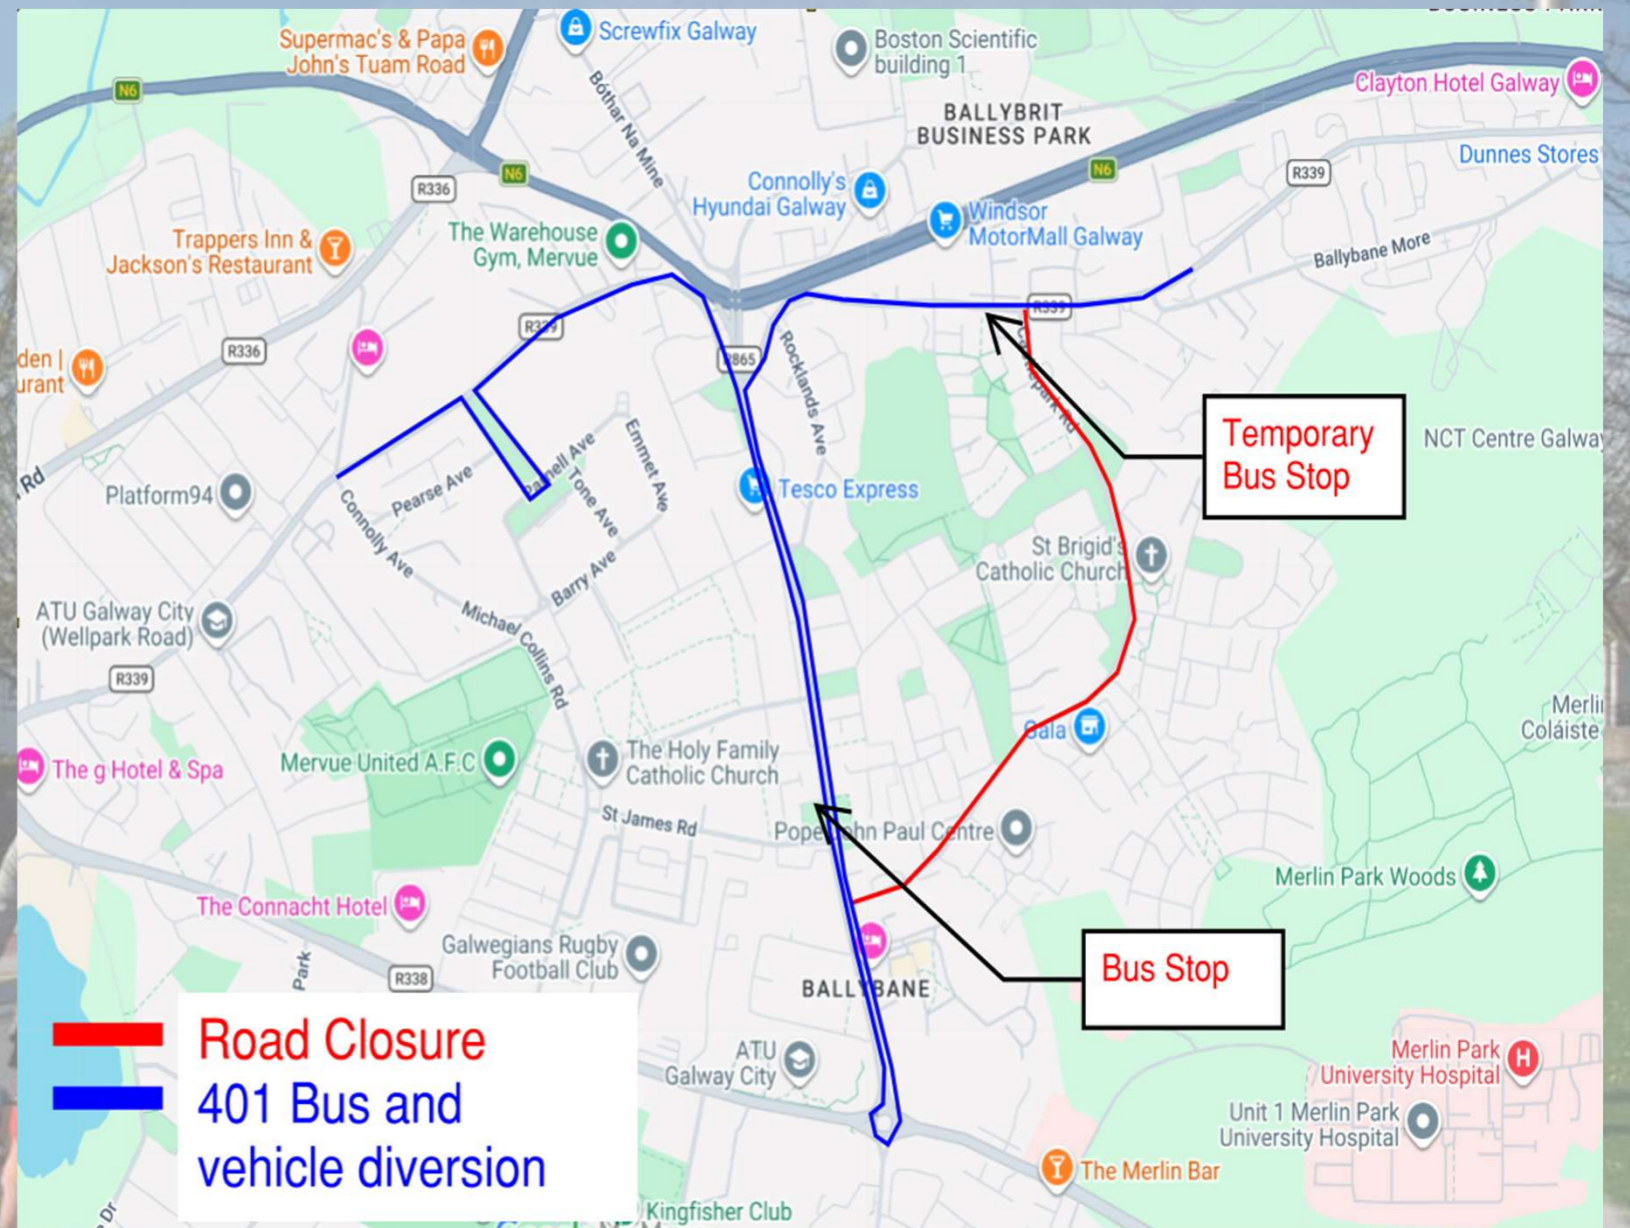

Cén uair a bheidh an Dúnadh Bóithre i bhfeidhm?

Beidh Dúnadh Bóithre i bhfeidhm ón 9:30am – 4:00pm, Luan go hAoine ar na dátaí seo a leanas:

- Ó Dé Luain an 6 Aibreán le haghaidh tuairim is 3 seachtaine ar Bhóthar Pháirc an Chaisleáin.
- Ó thuairim is Dé Luain an 27 Aibreán le haghaidh tuairim is 3 seachtaine ar Bhóthar an Bhaile Bháin.
- Ní chuirfear tús leis an obair ar Bhóthar an Bhaile Bháin go dtí go mbeidh an obair ar Bhóthar Pháirc an Chaisleáin críochnaithe.

Rochtain do Dhaoine Áitiúla

Beidh bealach isteach agus amach ag feithiclí áitiúla ar an dá bhóthar, beidh comharthaíocht agus maí ar fáil chun daoine áitiúla a chur ar an eolas faoi na bealaí atreoraithe atá i bhfeidhm chuig a dtithe. Beidh rochtain ag coisithe agus ag deiseanna a bhfuil rothaí orthu ar an dá bhóthar an t-am ar fad.

Seirbhísí Bus

Déanfar seirbhísí bus a atreorú ó Bhóthar Pháirc an Chaisleáin idir 9.30am – 4.00pm, agus leanfaidh siad an bealach atreoraithe atá sa léaráid ar an mbileog seo. Rithfidh na busanna mar is gnáth gach tráth eile. Cuirfear comharthaíocht in airde freisin ar gach stad bus chun paisinéirí a chur ar an eolas faoin stad bus malartach a bheidh ar Bhóthar an Bhaile Bháin nó ar Bhóthar Mhuine Mheá.

Ón 6 Aibreán - Bus 401 agus feithiclí eile

Bealach atreoraithe idir 9.30am – 4.00pm, Luan - Aoine

Chun tuilleadh eolais a fháil:

- Déan teagmháil le foireann tionscadail Coffey: 086 3847193
- Chun tuilleadh eolais a fháil faoin tionscadal téigh chuig suíomh gréasáin Chomhairle Cathrach na Gaillimhe ar www.galwaycity.ie nó scan an cód QR

SCAN HERE

FOR MORE INFORMATION ABOUT THIS PROJECT